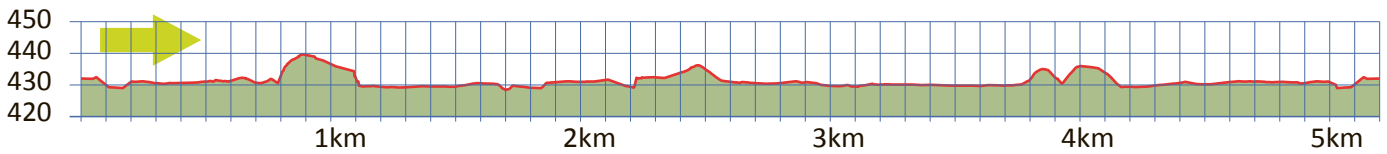

WALLISELLEN SÜD

13

8304 WALLISELLEN

5.2 km

m.ü.M.

Bahnhof Wallisellen

Busaltestelle Bahnhof Wallisellen

Restaurant Il Faro, Bahnhof Wallisellen