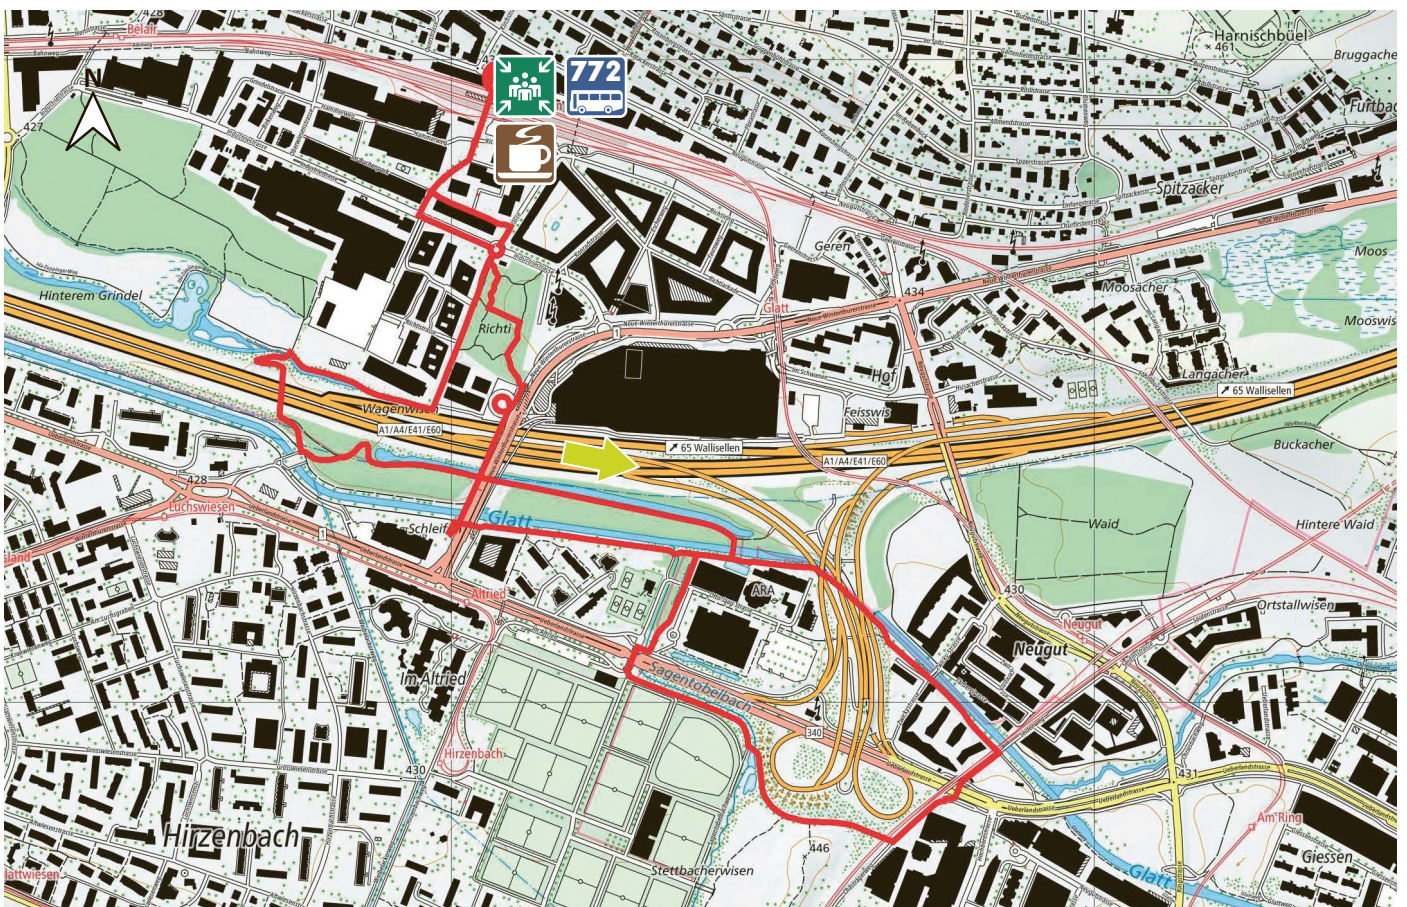

WALLISELLEN SÜD

13

8304 WALLISELLEN

5.2 km

m.ü.M.

Bahnhof Wallisellen

Busaltestelle Bahnhof Wallisellen

Restaurant Il Faro, Bahnhof Wallisellen